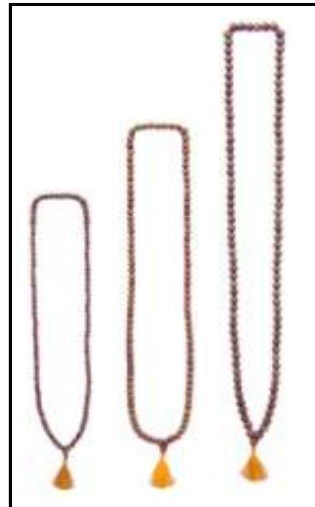

ヘアバンド x1 & イヤリング x2 *金具ナシ
 ヘアバンド = 形状 複数 イヤリング = 2種
 1セット ¥2,700

貝イヤリング (1.0")
 ※1.0" = 2.54cm
 1セット ¥2,500

ミニ ビーズ 首飾
 (内周64, 68, 83cm)
 (オープン プライス)

108珠 首飾
 8mm, 10mm, 12mm
 (オープン プライス)

108珠 首飾
 20mm珠

108珠 首飾DX 10mm珠 (オープン プライス)	108珠 首飾DX 12mm珠 (オープン プライス)
-----------------------------------	-----------------------------------